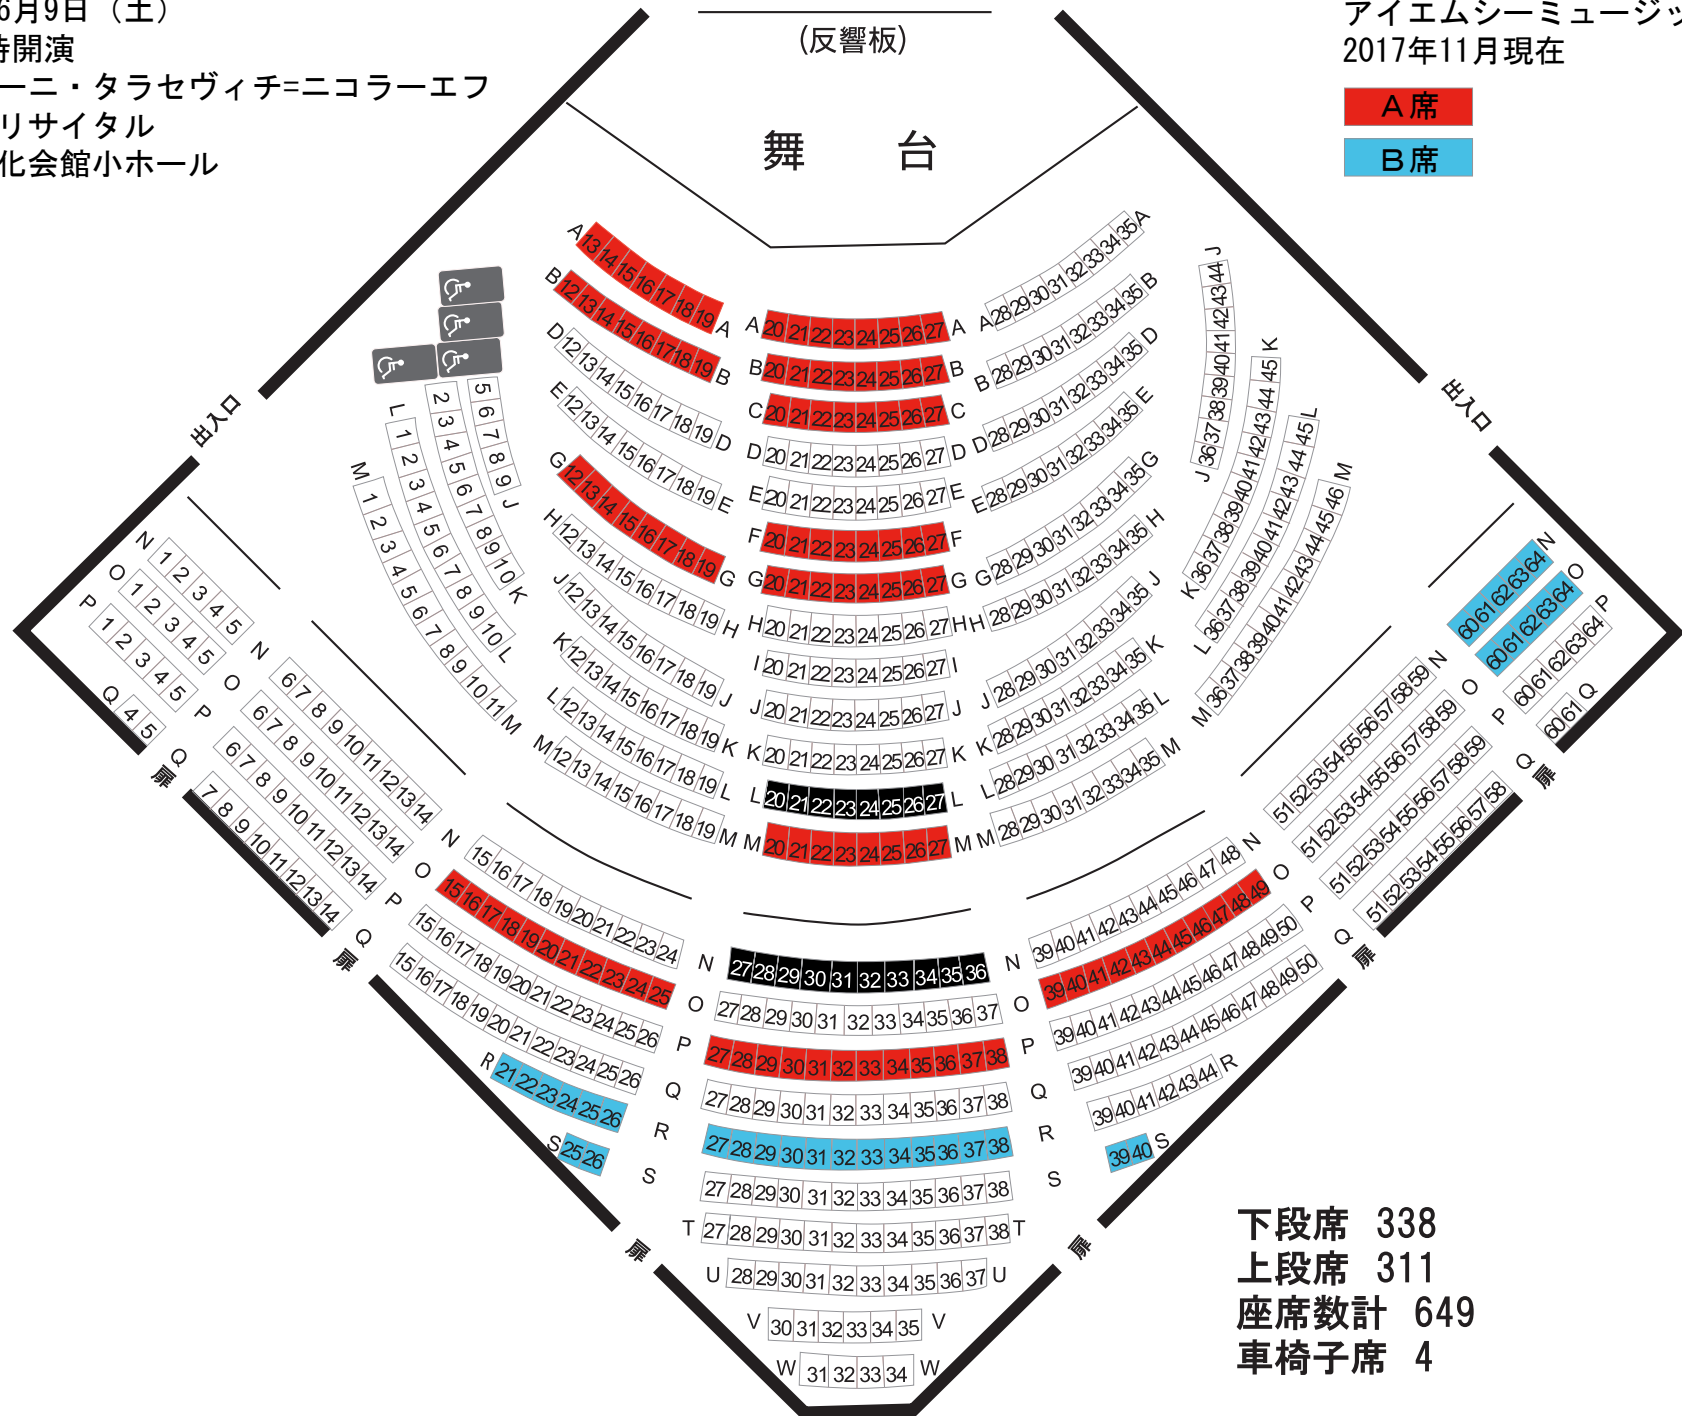

2018年6月9日 (土)
 午後2時開演
 アルセーニ・タラセヴィチ=ニコラーエフ
 ピアノリサイタル
 東京文化会館小ホール
 座席表

アイエムシーミュージック取扱い分
 2017年11月現在

A席
B席

下段席 338
 上段席 311
 座席数計 649
 車椅子席 4